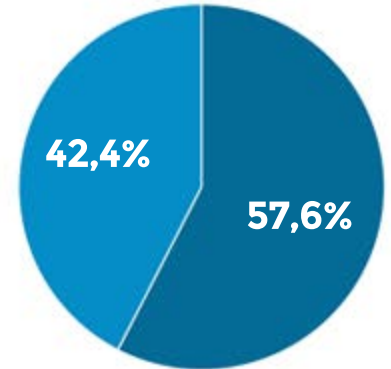

Navegante Promedio

de la Provincia de La Pampa

Estadística muestreada de un total de 253.974 usuarios únicos durante el mes de **Julio de 2018**

Jaimme

Gestiona tus anuncios e informes estadísticos

Usuarios por hora del día

Sexo

- Hombres
- Mujeres

Dispositivos

- PCs de Escritorio
- Moviles y Tablets

Resoluciones mas usadas

Resoluciones de Escritorio

- 1° 1366 x 768
- 2° 1600 x 900
- 3° 1024 x 768
- 4° 1920 x 1080
- 5° 1360 x 768

Resoluciones Móviles

- 1° 360 x 640
- 2° 320 x 570
- 3° 320 x 534
- 4° 320 x 570
- 5° 412 x 732

Reporte desde el 01 al 31 de Julio de 2018 , basado en 253.974 usuarios únicos en la provincia de La Pampa medidos mediante