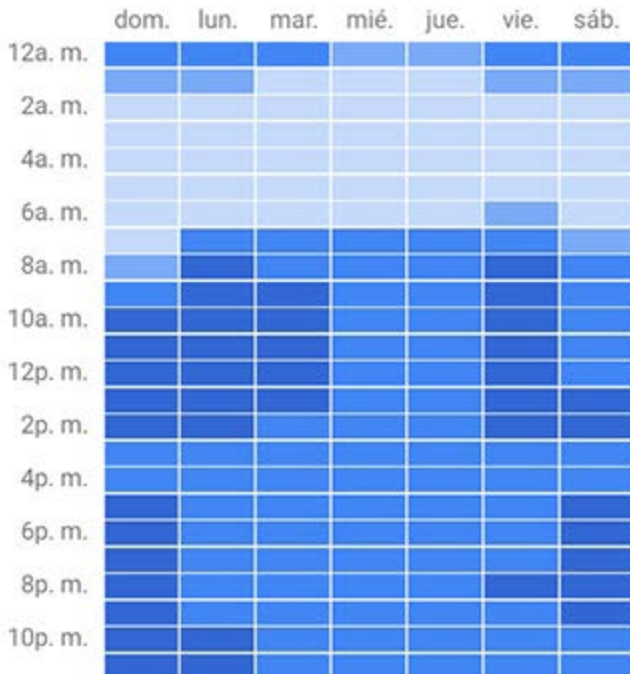

Navegante Promedio

de la Provincia de La Pampa

Estadística muestreada de un total de 253.974 usuarios únicos durante el mes de **Julio de 2018**

Jaimme

Gestiona tus anuncios e informes estadísticos

Usuarios por hora del día

Sexo

- Hombres
- Mujeres

Dispositivos

- PCs de Escritorio
- Moviles y Tablets

Resoluciones mas usadas

Resoluciones de Escritorio

- 1° 1366 x 768
- 2° 1600 x 900
- 3° 1024 x 768
- 4° 1920 x 1080
- 5° 1360 x 768

Resoluciones Móviles

- 1° 360 x 640
- 2° 320 x 570
- 3° 320 x 534
- 4° 320 x 570
- 5° 412 x 732

Reporte desde el 01 al 31 de Julio de 2018 , basado en 253.974 usuarios únicos en la provincia de La Pampa medidos mediante