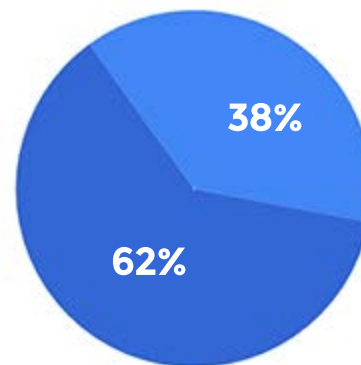

Navegante Promedio

de la Provincia de La Pampa

Estadística muestreada de un total de 253.974 usuarios únicos durante el mes de **Julio de 2018**

Jaimme

Gestiona tus anuncios e informes estadísticos

Usuarios por hora del día

Sexo

- Hombres
- Mujeres

Dispositivos

- PCs de Escritorio
- Moviles y Tablets

Resoluciones mas usadas

Resoluciones de Escritorio

- 1° 1366 x 768
- 2° 1600 x 900
- 3° 1024 x 768
- 4° 1920 x 1080
- 5° 1360 x 768

Resoluciones Móviles

- 1° 360 x 640
- 2° 320 x 570
- 3° 320 x 534
- 4° 320 x 570
- 5° 412 x 732

Reporte desde el 01 al 31 de Julio de 2018 , basado en 253.974 usuarios únicos en la provincia de La Pampa medidos mediante